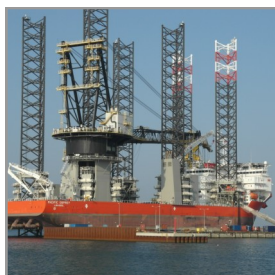

9,2 m. Offshore Basket kan lejes på både dags- og månedsbasis samt købes.

For nærmere information og forespørgsler kan vi kontaktes på 2323 4768.

Vi beskæftiger os med salg, udlejning og opbygning samt reparation af alle typer skibs og offshore containere.

Desuden udfører vi load tests samt certificering af udstyr til offshore brug.

Virksomheden er certificeret af Søfartsstyrelsen.

9,2 m. Offshore Basket

Udvendige mål:

Længde	920 cm
Bredde	120 cm
Højde	130 cm

Indvendige mål:

Længde	899 cm
Bredde	99 cm
Højde	95 cm

Vægt/kapacitet:

Max. bruttovægt	12.300 kg
Taravægt	2.300 kg
Max. load	10.000 kg
Kapacitet	8,5 m³

Alle længde- og vægtangivelser er vejledende - mindre afvigelser kan forekomme.