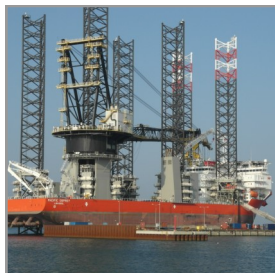

Container & Offshore service a/s

6' Offshore Reefer kan lejes på både dags- og månedsbasis samt købes. Leveres inkl. godkendt sling.

For nærmere information og forespørgsler kan vi kontaktes på 2323 4768.

6' Offshore Reefer

Udvendige mål:

Længde	157 cm
Bredde	191 cm
Højde	260 cm

Indvendige mål:

Længde	cm
Bredde	cm
Højde	cm

Dørdimensioner:

Bredde	cm
Højde	cm

Vægt/kapacitet: