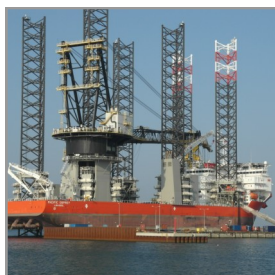

6' Offshore Container kan lejes på både dags- og månedsbasis samt købes.

For nærmere information og forespørgsler kan vi kontaktes på 2323 4768.

Vi beskæftiger os med salg, udlejning og opbygning samt reparation af alle typer skibs og offshore containere.

Desuden udfører vi load tests samt certificering af udstyr til offshore brug.

Virksomheden er certificeret af Søfartsstyrelsen.

6' Offshore Container

Udvendige mål:

Længde	157 cm
Bredde	191 cm
Højde	260 cm

Indvendige mål:

Længde	cm
Bredde	cm
Højde	cm

Dørdimensioner:

Bredde	cm
Højde	cm

Vægt/kapacitet:

Max. bruttovægt	kg
Taravægt	kg
Max. load	5.000 kg
Kapacitet	m³

Alle længde- og vægtangivelser er vejledende - mindre afvigelser kan forekomme.