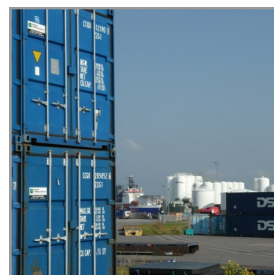

Container & Offshore service a/s

5' Offshore Container kan lejes på både dags- og månedsbasis samt købes.

For nærmere information og forespørgsler kan vi kontaktes på 2323 4768.

Vi beskæftiger os med salg, udlejning og opbygning samt reparation af alle typer skibs og offshore containere.

Desuden udfører vi load tests samt certificering af udstyr til offshore brug.

Virksomheden er certificeret af Søfartsstyrelsen.

5' Offshore Container

Udvendige mål:

Længde	160 cm
Bredde	190 cm
Højde	257 cm