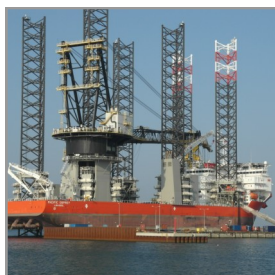

5' Offshore Container kan lejes på både dags- og månedsbasis samt købes.

For nærmere information og forespørgsler kan vi kontaktes på 2323 4768.

Vi beskæftiger os med salg, udlejning og opbygning samt reparation af alle typer skibs og offshore containere.

Desuden udfører vi load tests samt certificering af udstyr til offshore brug.

Virksomheden er certificeret af Søfartsstyrelsen.

5' Offshore Container

Udvendige mål:

Længde	160 cm
Bredde	190 cm
Højde	257 cm

Indvendige mål:

Længde	141 cm
Bredde	174 cm
Højde	225 cm

Dørdimensioner:

Bredde	174 cm
Højde	223 cm

Vægt/kapacitet:

Max. bruttovægt	6.300 kg
Taravægt	1.500 kg
Max. load	4.800 kg
Kapacitet	5,5 m³

Alle længde- og vægtangivelser er vejledende - mindre afvigelser kan forekomme.