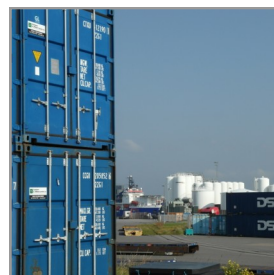

Container & Offshore service a/s

40' Reefer (RF) kan lejes på både dags- og månedsbasis samt købes.

For nærmere information og forespørgsler kan vi kontaktes på 2323 4768.

Vi beskæftiger os med salg, udlejning og opbygning samt reparation af alle typer skibs og offshore containere.

Desuden udfører vi load tests samt certificering af udstyr til offshore brug.

Virksomheden er certificeret af Søfartsstyrelsen.

40' Reefer (RF)

Udvendige mål:

Længde	1.219 cm
Bredde	244 cm
Højde	259 cm

Indvendige mål: