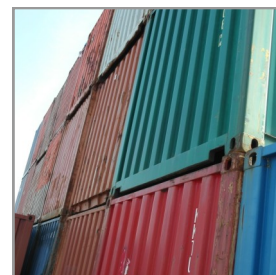

Container & Offshore service a/s

40' Reefer (RF) kan lejes på både dags- og månedsbasis samt købes.

For nærmere information og forespørgsler kan vi kontaktes på 2323 4768.

Vi beskæftiger os med salg, udlejning og opbygning samt reparation af alle typer skibs og offshore containere.

Desuden udfører vi load tests samt certificering af udstyr til offshore brug.

Virksomheden er certificeret af Søfartsstyrelsen.

40' Reefer (RF)

Udvendige mål:

Længde	1.219 cm
Bredde	244 cm
Højde	259 cm

Indvendige mål: