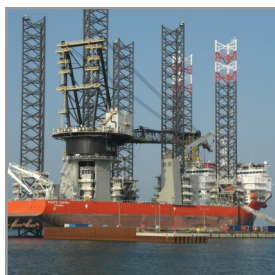

Container & Offshore service a/s

40' Reefer (RF) kan lejes på både dags- og månedsbasis samt købes.

For nærmere information og forespørgsler kan vi kontaktes på 2323 4768.

Vi beskæftiger os med salg, udlejning og opbygning samt reparation af alle typer skibs og offshore containere.

Desuden udfører vi load tests samt certificering af udstyr til offshore brug.

Virksomheden er certificeret af Søfartsstyrelsen.

40' Reefer (RF)

Udvendige mål:

Længde	1.219 cm
Bredde	244 cm
Højde	259 cm

Indvendige mål: