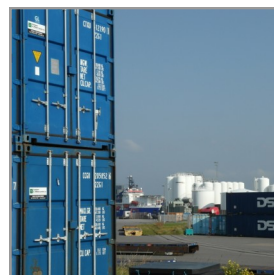

## 40' Platform