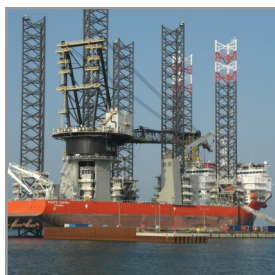

Container & Offshore service a/s

40' Open Top container (OT) kan lejes på både dags- og månedsbasis samt købes.

For nærmere information og forespørgsler kan vi kontaktes på 2323 4768.

Vi beskæftiger os med salg, udlejning og opbygning samt reparation af alle typer skibs og offshore containere.

Desuden udfører vi load tests samt certificering af udstyr til offshore brug.

Virksomheden er certificeret af Søfartsstyrelsen.

40' Open Top (OT)

Udvendige mål:

Længde	1.219 cm
Bredde	244 cm
Højde	257 cm

Indvendige mål: