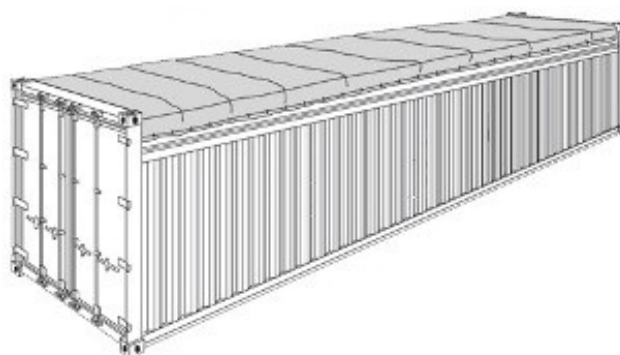

Container & Offshore service a/s

40' Open Top container (OT) kan lejes på både dags- og månedsbasis samt købes.

For nærmere information og forespørgsler kan vi kontaktes på 2323 4768.

Vi beskæftiger os med salg, udlejning og opbygning samt reparation af alle typer skibs og offshore containere.

Desuden udfører vi load tests samt certificering af udstyr til offshore brug.

Virksomheden er certificeret af Søfartsstyrelsen.

40' Open Top (OT)

Udvendige mål:

Længde	1.219 cm
Bredde	244 cm
Højde	257 cm

Indvendige mål:

Længde	1.202 cm
Bredde	235 cm
Højde	238 cm

Dørdimensioner:

Bredde	234 cm
Højde	224 cm

Vægt/kapacitet:

Max. bruttovægt	30.270 kg
Taravægt	3.810 kg
Max. load	26.460 kg
Kapacitet	67,2 m ³

Alle længde- og vægtangivelser er vejledende - mindre afvigelser kan forekomme.