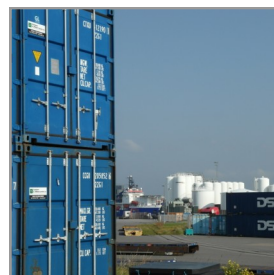

Container & Offshore service a/s

40' Open Top container (OT) kan lejes på både dags- og månedsbasis samt købes.

For nærmere information og forespørgsler kan vi kontaktes på 2323 4768.

Vi beskæftiger os med salg, udlejning og opbygning samt reparation af alle typer skibs og offshore containere.

Desuden udfører vi load tests samt certificering af udstyr til offshore brug.

Virksomheden er certificeret af Søfartsstyrelsen.

40' Open Top (OT)

Udvendige mål:

Længde	1.219 cm
Bredde	244 cm
Højde	257 cm

Indvendige mål: