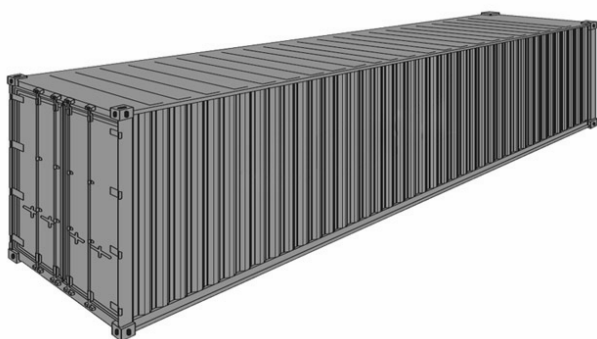

40' High Cube Container (HC) kan lejes på både dags- og månedsbasis samt købes.

For nærmere information og forespørgsler kan vi kontaktes på 2323 4768.

Vi beskæftiger os med salg, udlejning og opbygning samt reparation af alle typer skibs og offshore containere.

Desuden udfører vi load tests samt certificering af udstyr til offshore brug.

Virksomheden er certificeret af Søfartsstyrelsen.

40' High Cube (HC)

Udvendige mål:

Længde	1.219 cm
Bredde	244 cm
Højde	290 cm

Indvendige mål:

Længde	1.201 cm
Bredde	233 cm
Højde	269 cm

Dørdimensioner:

Bredde	233 cm
Højde	256 cm

Vægt/kapacitet:

Max. bruttovægt	30.290 kg
Taravægt	3.780 kg
Max. load	26.510 kg
Kapacitet	75,3 m³

Alle længde- og vægtangivelser er vejledende - mindre afvigelser kan forekomme.

NJ Container & Offshore service a/s - D. Lauritzens Vej 27 - DK-6700 Esbjerg
Tel. +45 2323 4768 - CVR 31757207