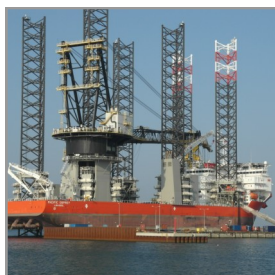

# Container & Offshore service a/s

40' High Cube Container (HC) kan lejes på både dags- og månedsbasis samt købes.

For nærmere information og forespørgsler kan vi kontaktes på 2323 4768.

Vi beskæftiger os med salg, udlejning og opbygning samt reparation af alle typer skibs og offshore containere.