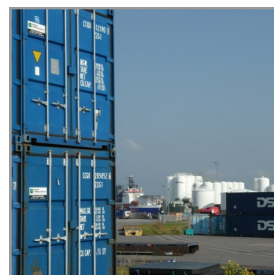

# Container & Offshore service a/s

40' High Cube Container (HC) kan lejes på både dags- og månedsbasis samt købes.

For nærmere information og forespørgsler kan vi kontaktes på 2323 4768.

Vi beskæftiger os med salg, udlejning og opbygning samt reparation af alle typer skibs og offshore containere.