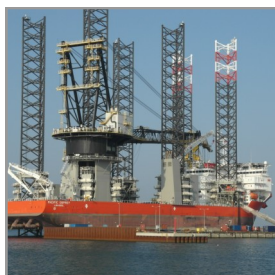

Container & Offshore service a/s

Standard 40' DC kan lejes på både dags- og månedsbasis samt købes.

For nærmere information og forespørgsler kan vi kontaktes på 2323 4768.

Vi beskæftiger os med salg, udlejning og opbygning samt reparation af alle typer skibs og offshore containere.

Desuden udfører vi load tests samt certificering af udstyr til offshore brug.

Virksomheden er certificeret af Søfartsstyrelsen.

40' Dry Container (DC)

Udvendige mål:

Længde	1.219 cm
Bredde	244 cm
Højde	259 cm