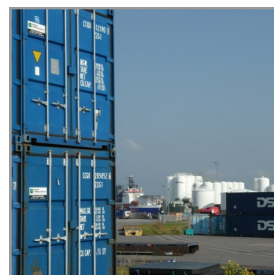

Container & Offshore service a/s

Standard 40' DC kan lejes på både dags- og månedsbasis samt købes.

For nærmere information og forespørgsler kan vi kontaktes på 2323 4768.

Vi beskæftiger os med salg, udlejning og opbygning samt reparation af alle typer skibs og offshore containere.

Desuden udfører vi load tests samt certificering af udstyr til offshore brug.

Virksomheden er certificeret af Søfartsstyrelsen.

40' Dry Container (DC)

Udvendige mål:

Længde	1.219 cm
Bredde	244 cm
Højde	259 cm