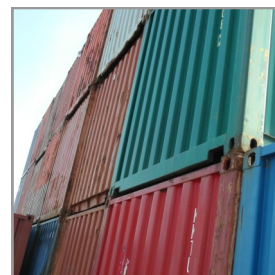

Container & Offshore service a/s

20' Reefer (RF) kan lejes på både dags- og månedsbasis samt købes.

For nærmere information og forespørgsler kan vi kontaktes på 2323 4768.

Vi beskæftiger os med salg, udlejning og opbygning samt reparation af alle typer skibs og offshore containere.

Desuden udfører vi load tests samt certificering af udstyr til offshore brug.

Virksomheden er certificeret af Søfartsstyrelsen.

20' Reefer (RF)

Udvendige mål:

Længde	606 cm
Bredde	244 cm
Højde	259 cm

Indvendige mål: