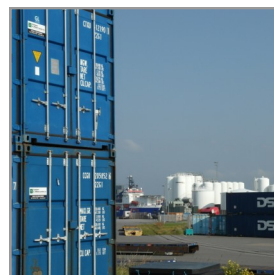

Container & Offshore service a/s

20' Reefer (RF) kan lejes på både dags- og månedsbasis samt købes.

For nærmere information og forespørgsler kan vi kontaktes på 2323 4768.

Vi beskæftiger os med salg, udlejning og opbygning samt reparation af alle typer skibs og offshore containere.

Desuden udfører vi load tests samt certificering af udstyr til offshore brug.

Virksomheden er certificeret af Søfartsstyrelsen.

20' Reefer (RF)

Udvendige mål:

Længde	606 cm
Bredde	244 cm
Højde	259 cm

Indvendige mål: