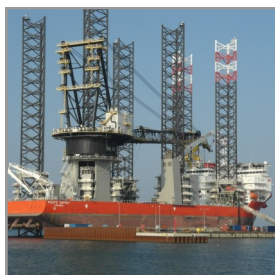

Container & Offshore service a/s

20' Reefer (RF) kan lejes på både dags- og månedsbasis samt købes.

For nærmere information og forespørgsler kan vi kontaktes på 2323 4768.

Vi beskæftiger os med salg, udlejning og opbygning samt reparation af alle typer skibs og offshore containere.

Desuden udfører vi load tests samt certificering af udstyr til offshore brug.

Virksomheden er certificeret af Søfartsstyrelsen.

20' Reefer (RF)

Udvendige mål:

Længde	606 cm
Bredde	244 cm
Højde	259 cm

Indvendige mål: