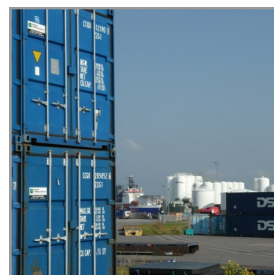

# Container & Offshore service a/s

20' Open Top container (OT) kan lejes på både dags- og månedsbasis samt købes.

For nærmere information og forespørgsler kan vi kontaktes på 2323 4768.

Vi beskæftiger os med salg, udlejning og opbygning samt reparation af alle typer skibs og offshore containere.