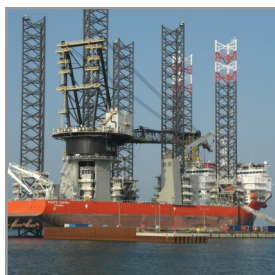

Container & Offshore service a/s

20' Offshore Open Top kan lejes på både dags- og månedsbasis samt købes.

For nærmere information og forespørgsler kan vi kontaktes på 2323 4768.

Vi beskæftiger os med salg, udlejning og opbygning samt reparation af alle typer skibs og offshore containere.

Desuden udfører vi load tests samt certificering af udstyr til offshore brug.

Virksomheden er certificeret af Søfartsstyrelsen.

20' Offshore Open Top

Udvendige mål:

Længde	606 cm
Bredde	244 cm
Højde	259 cm