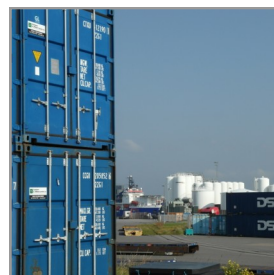

Container & Offshore service a/s

20' Offshore Open Top kan lejes på både dags- og månedsbasis samt købes.

For nærmere information og forespørgsler kan vi kontaktes på 2323 4768.

Vi beskæftiger os med salg, udlejning og opbygning samt reparation af alle typer skibs og offshore containere.

Desuden udfører vi load tests samt certificering af udstyr til offshore brug.

Virksomheden er certificeret af Søfartsstyrelsen.

20' Offshore Open Top

Udvendige mål:

Længde	606 cm
Bredde	244 cm
Højde	259 cm