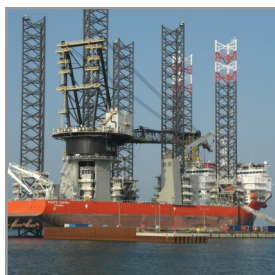

20' Offshore Container kan lejes på både dags- og månedsbasis samt købes.

For nærmere information og forespørgsler kan vi kontaktes på 2323 4768.

Vi beskæftiger os med salg, udlejning og opbygning samt reparation af alle typer skibs og offshore containere.

Desuden udfører vi load tests samt certificering af udstyr til offshore brug.

Virksomheden er certificeret af Søfartsstyrelsen.

20' Offshore Container

Udvendige mål:

Længde	606 cm
Bredde	244 cm
Højde	259 cm

Indvendige mål:

Længde	cm
Bredde	cm
Højde	cm

Dørdimensioner:

Bredde	cm
Højde	cm

Vægt/kapacitet:

Max. bruttovægt	kg
Taravægt	kg
Max. load	16.000 kg
Kapacitet	m³

Alle længde- og vægtangivelser er vejledende - mindre afvigelser kan forekomme.