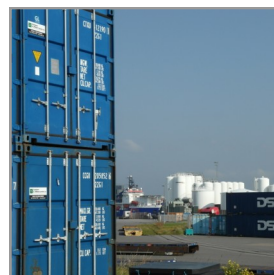

Container & Offshore service a/s

20' Offshore Container kan lejes på både dags- og månedsbasis samt købes.

For nærmere information og forespørgsler kan vi kontaktes på 2323 4768.

Vi beskæftiger os med salg, udlejning og opbygning samt reparation af alle typer skibs og offshore containere.

Desuden udfører vi load tests samt certificering af udstyr til offshore brug.

Virksomheden er certificeret af Søfartsstyrelsen.

20' Offshore Container

Udvendige mål:

Længde	606 cm
Bredde	244 cm
Højde	259 cm