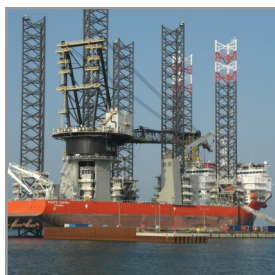

20' Offshore Basket kan lejes på både dags- og månedsbasis samt købes.

For nærmere information og forespørgsler kan vi kontaktes på 2323 4768.

Vi beskæftiger os med salg, udlejning og opbygning samt reparation af alle typer skibs og offshore containere.

Desuden udfører vi load tests samt certificering af udstyr til offshore brug.

Virksomheden er certificeret af Søfartsstyrelsen.

20' Offshore Basket

Udvendige mål:

Længde	606 cm
Bredde	244 cm
Højde	122 cm

Indvendige mål:

Længde	585 cm
Bredde	222 cm
Højde	104 cm

Vægt/kapacitet:

Max. bruttovægt	12.650 kg
Taravægt	2.650 kg
Max. load	10.000 kg
Kapacitet	13,5 m³

Alle længde- og vægtangivelser er vejledende - mindre afvigelser kan forekomme.

NJ Container & Offshore service a/s - D. Lauritzens Vej 27 - DK-6700 Esbjerg
Tel. +45 2323 4768 - CVR 31757207