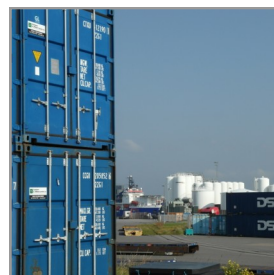

20' Offshore Basket kan lejes på både dags- og månedsbasis samt købes.

For nærmere information og forespørgsler kan vi kontaktes på 2323 4768.

Vi beskæftiger os med salg, udlejning og opbygning samt reparation af alle typer skibs og offshore containere.

Desuden udfører vi load tests samt certificering af udstyr til offshore brug.

Virksomheden er certificeret af Søfartsstyrelsen.

20' Offshore Basket

Udvendige mål:

Længde	606 cm
Bredde	244 cm
Højde	122 cm

Indvendige mål:

Længde	585 cm
Bredde	222 cm
Højde	104 cm

Vægt/kapacitet:

Max. bruttovægt	12.650 kg
Taravægt	2.650 kg
Max. load	10.000 kg
Kapacitet	13,5 m³

Alle længde- og vægtangivelser er vejledende - mindre afvigelser kan forekomme.

NJ Container & Offshore service a/s - D. Lauritzens Vej 27 - DK-6700 Esbjerg
Tel. +45 2323 4768 - CVR 31757207