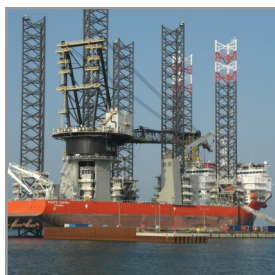

Container & Offshore service a/s

Standard 20' DC kan lejes på både dags- og månedsbasis samt købes.

For nærmere information og forespørgsler kan vi kontaktes på 2323 4768.

Vi beskæftiger os med salg, udlejning og opbygning samt reparation af alle typer skibs og offshore containere.

Desuden udfører vi load tests samt certificering af udstyr til offshore brug.

Virksomheden er certificeret af Søfartsstyrelsen.

20' Dry Container (DC)

Udvendige mål:

| | |
|--------|--------|
| Længde | 606 cm |
| Bredde | 244 cm |
| Højde | 259 cm |