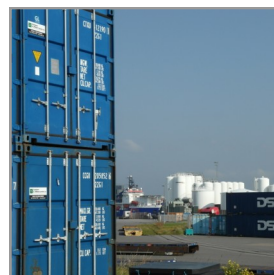

Container & Offshore service a/s

Standard 20' DC kan lejes på både dags- og månedsbasis samt købes.

For nærmere information og forespørgsler kan vi kontaktes på 2323 4768.

Vi beskæftiger os med salg, udlejning og opbygning samt reparation af alle typer skibs og offshore containere.

Desuden udfører vi load tests samt certificering af udstyr til offshore brug.

Virksomheden er certificeret af Søfartsstyrelsen.

20' Dry Container (DC)

Udvendige mål:

| | |
|--------|--------|
| Længde | 606 cm |
| Bredde | 244 cm |
| Højde | 259 cm |