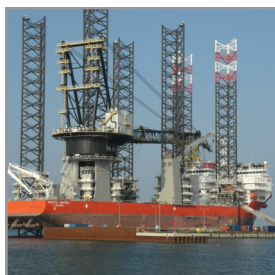

Container & Offshore service a/s

10' Offshore Reefer kan lejes på både dags- og månedsbasis samt købes. Leveres inkl. godkendt sling.

For nærmere information og forespørgsler kan vi kontaktes på 2323 4768.

10' Offshore Reefer

Udvendige mål:

Længde	299 cm
Bredde	244 cm
Højde	260 cm

Indvendige mål:

Længde	cm
Bredde	cm
Højde	cm

Dørdimensioner:

Bredde	cm
Højde	cm

Vægt/kapacitet: