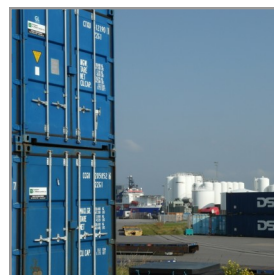

Container & Offshore service a/s

10' Offshore Reefer kan lejes på både dags- og månedsbasis samt købes. Leveres inkl. godkendt sling.

For nærmere information og forespørgsler kan vi kontaktes på 2323 4768.

10' Offshore Reefer

Udvendige mål:

Længde	299 cm
Bredde	244 cm
Højde	260 cm

Indvendige mål:

Længde	cm
Bredde	cm
Højde	cm

Dørdimensioner:

Bredde	cm
Højde	cm

Vægt/kapacitet: