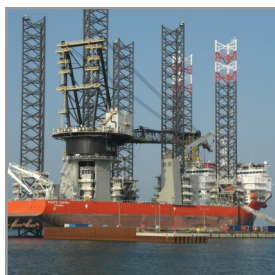

10' Offshore Container kan lejes på både dags- og månedsbasis samt købes.

For nærmere information og forespørgsler kan vi kontaktes på 2323 4768.

Vi beskæftiger os med salg, udlejning og opbygning samt reparation af alle typer skibs og offshore containere.

Desuden udfører vi load tests samt certificering af udstyr til offshore brug.

Virksomheden er certificeret af Søfartsstyrelsen.

10' Offshore Container

Udvendige mål:

Længde	299 cm
Bredde	244 cm
Højde	259 cm

Indvendige mål:

Længde	282 cm
Bredde	226 cm
Højde	242 cm

Dørdimensioner:

Bredde	226 cm
Højde	222 cm

Vægt/kapacitet:

Max. bruttovægt	10.000 kg
Taravægt	2.200 kg
Max. load	7.800 kg
Kapacitet	15,4 m³

Alle længde- og vægtangivelser er vejledende - mindre afvigelse kan forekomme.