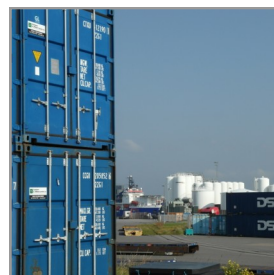

Container & Offshore service a/s

10' Offshore Container kan lejes på både dags- og månedsbasis samt købes.

For nærmere information og forespørgsler kan vi kontaktes på 2323 4768.

Vi beskæftiger os med salg, udlejning og opbygning samt reparation af alle typer skibs og offshore containere.

Desuden udfører vi load tests samt certificering af udstyr til offshore brug.

Virksomheden er certificeret af Søfartsstyrelsen.

10' Offshore Container

Udvendige mål:

Længde	299 cm
Bredde	244 cm
Højde	259 cm