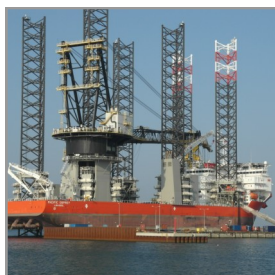

10' Offshore Basket kan lejes på både dags- og månedsbasis samt købes.

For nærmere information og forespørgsler kan vi kontaktes på 2323 4768.

Vi beskæftiger os med salg, udlejning og opbygning samt reparation af alle typer skibs og offshore containere.

Desuden udfører vi load tests samt certificering af udstyr til offshore brug.

Virksomheden er certificeret af Søfartsstyrelsen.

10' Offshore Basket

Udvendige mål:

Længde	300 cm
Bredde	240 cm
Højde	112 cm

Indvendige mål:

Længde	cm
Bredde	cm
Højde	cm

Vægt/kapacitet:

Max. bruttovægt	kg
Taravægt	kg
Max. load	5.000 kg
Kapacitet	m³

Alle længde- og vægtangivelser er vejledende - mindre afvigelser kan forekomme.