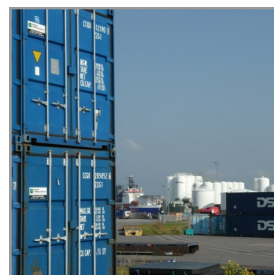

Container & Offshore service a/s

10' Offshore Basket kan lejes på både dags- og månedsbasis samt købes.

For nærmere information og forespørgsler kan vi kontaktes på 2323 4768.

Vi beskæftiger os med salg, udlejning og opbygning samt reparation af alle typer skibs og offshore containere.

Desuden udfører vi load tests samt certificering af udstyr til offshore brug.

Virksomheden er certificeret af Søfartsstyrelsen.

10' Offshore Basket

Udvendige mål:

Længde	300 cm
Bredde	240 cm
Højde	112 cm

Indvendige mål: