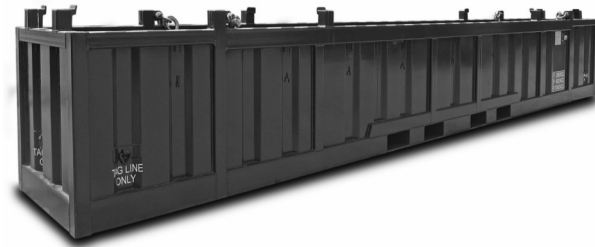

10,0 m. Offshore Basket kan lejes på både dags- og månedsbasis samt købes.

For nærmere information og forespørgsler kan vi kontaktes på 2323 4768.

Vi beskæftiger os med salg, udlejning og opbygning samt reparation af alle typer skibs og offshore containere.

Desuden udfører vi load tests samt certificering af udstyr til offshore brug.

Virksomheden er certificeret af Søfartsstyrelsen.

10,0 m. Offshore Basket

Udvendige mål:

Længde	1020 cm
Bredde	120 cm
Højde	110 cm

Indvendige mål:

Længde	1.000 cm
Bredde	100 cm
Højde	99 cm

Vægt/kapacitet:

Max. bruttovægt	12.500 kg
Taravægt	2.500 kg
Max. load	10.000 kg
Kapacitet	9,9 m³

Alle længde- og vægtangivelser er vejledende - mindre afvigelser kan forekomme.