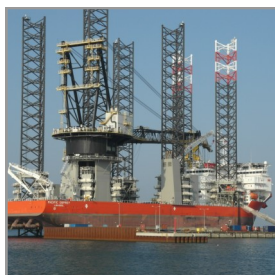

Container & Offshore service a/s

9,2 m. Offshore Basket kan lejes på både dags- og månedsbasis samt købes. Leveres inkl. godkendt sling.

For nærmere information og forespørgsler kan vi kontaktes på 2323 4768.