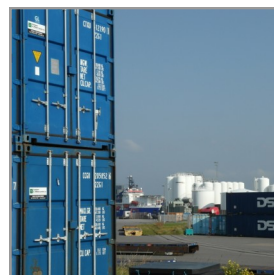

Container & Offshore service a/s

9,2 m. Offshore Basket kan lejes på både dags- og månedsbasis samt købes. Leveres inkl. godkendt sling.

For nærmere information og forespørgsler kan vi kontaktes på 2323 4768.