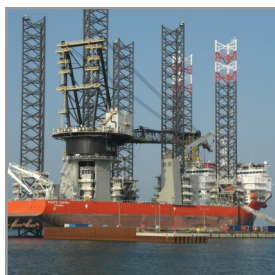

# Container & Offshore service a/s

20' Offshore Open Top kan lejes på både dags- og månedsbasis samt købes. Leveres inkl. godkendt sling.

For nærmere information og forespørgsler kan vi kontaktes på 2323 4768.

## 20' Offshore Open Top