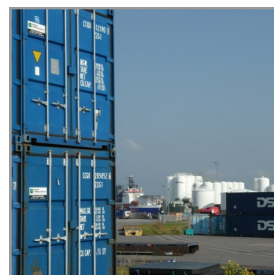

# Container & Offshore service a/s

10' Offshore Container kan lejes på både dags- og månedsbasis samt købes. Leveres inkl. godkendt sling.

For nærmere information og forespørgsler kan vi kontaktes på 2323 4768.

## 10' Offshore Container